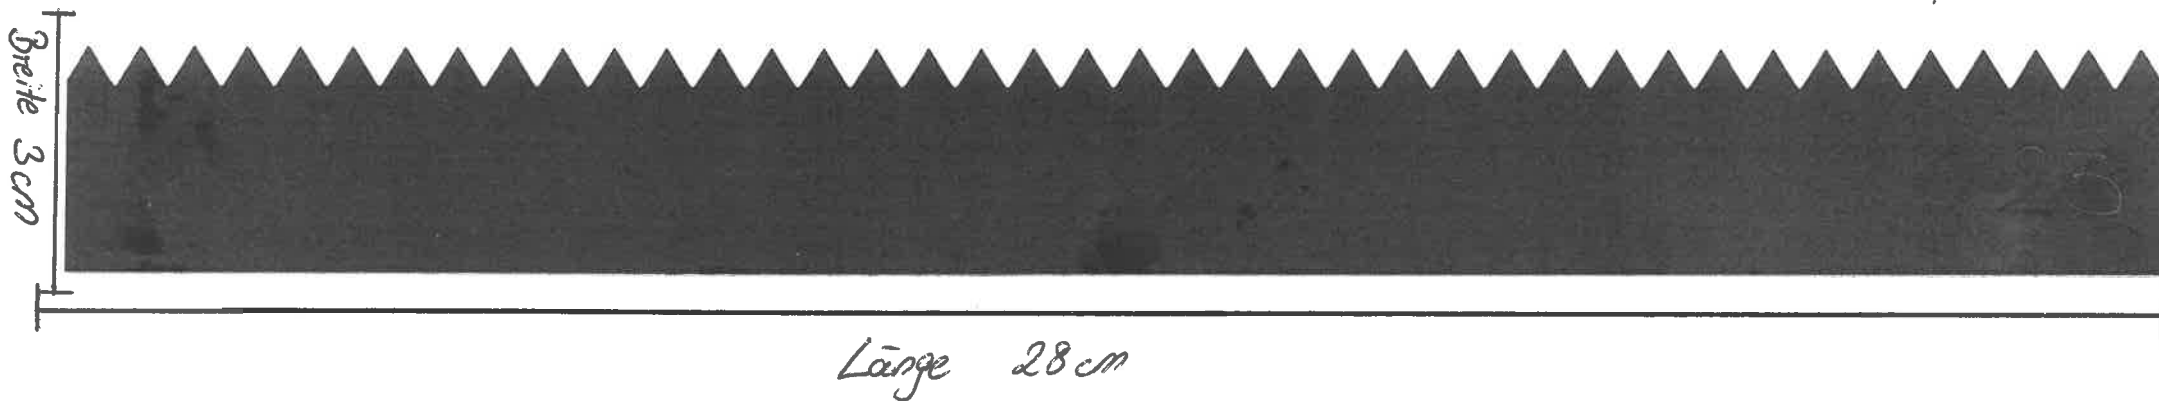

Spachtelzahn·Nr.·23 Originalgröße

Zahnabstand: ca. 7,0 mm
Zahntiefe: ca. 5,0 mm

Spachtelzahn Nr. 23 für ca. 1,5-1,8 mm - Schichten, 28 cm lang.

Zum Auftragen von:

EP-/EP-DF Verlaufbeschichtung 1,5-2,0 mm, MV: ca.2,50-3,00 kg / m²

EP-/EP-DF Easy Floor, MV: ca.2,10-2,50 kg / m²