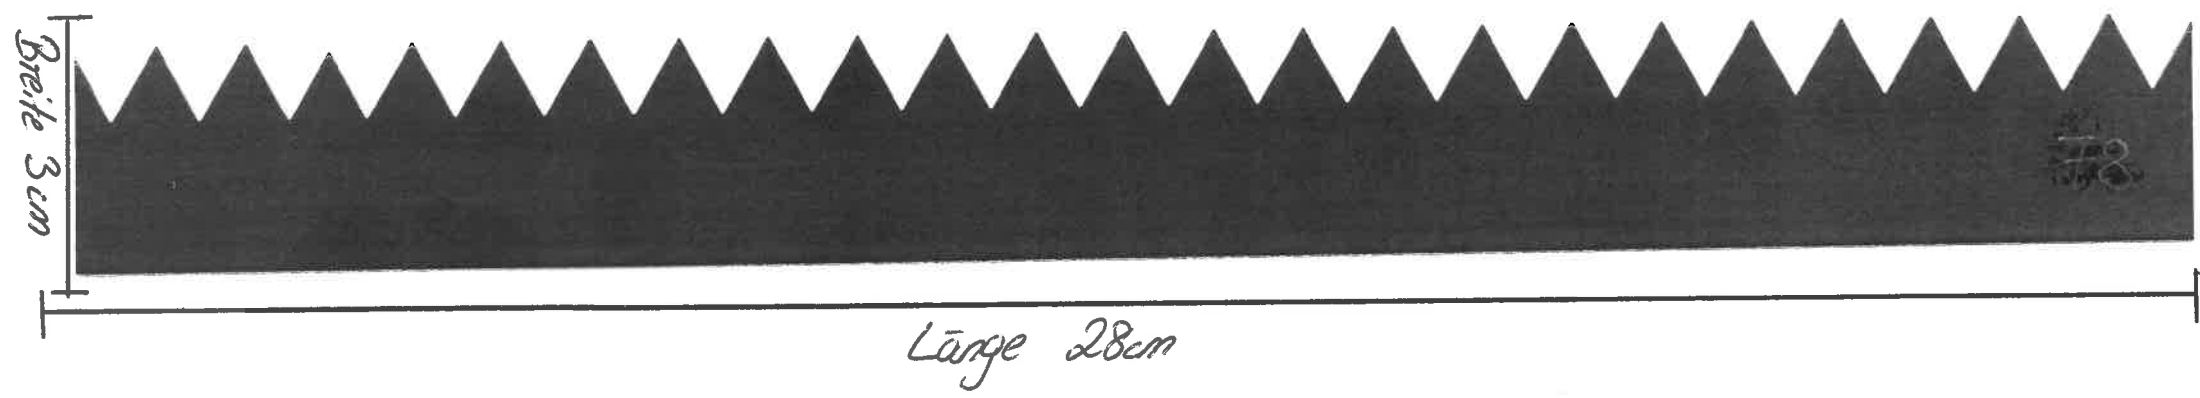

**MEGAPLAST
BAUCHEMIE GMBH**
76474 Au am Rhein · Oberwaldstraße 1
Telefon 07245/9197-0 · Fax 07245/9197-10
www.megaplast-bauchemie.de · mail@megaplast-bauchemie.de

Spachtelzahn-Nr.·78
Originalgröße:

Zahnabstand: ca. 1,2 cm
Zahntiefe: ca. 1,0 cm

Spachtelzähne Nr. 78 für ca. 3 mm-Schichten, 28 cm lang.

Zum Auftragen von:
EP-/EP-DF Verlaufbeschichtung 2,5-3,0 mm, MV: ca.5,20-5,40 kg / m²